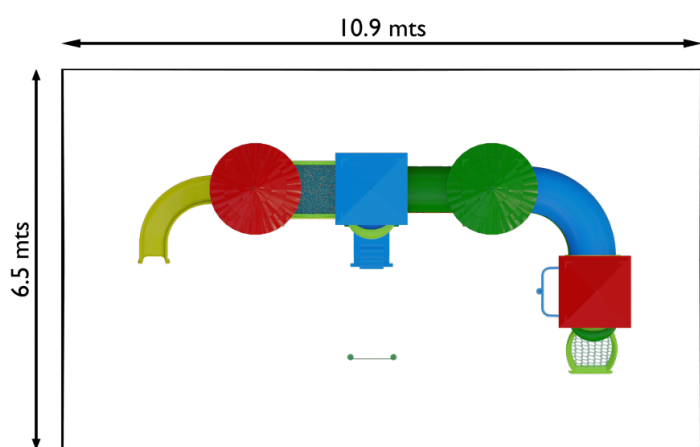

# Modelo 4025

Teen  
Playground  
06 a 12 anos

Área: 10.0m x 10.0m

Altura: 3.25m

\*Cores podem ser alteradas conforme o estoque.

# Modelo 4028

\*Cores podem ser alteradas conforme o estoque.

Teen  
Playground  
06 a 12 anos

Área: 10.4m x 9.0m  
Altura: 3.2m