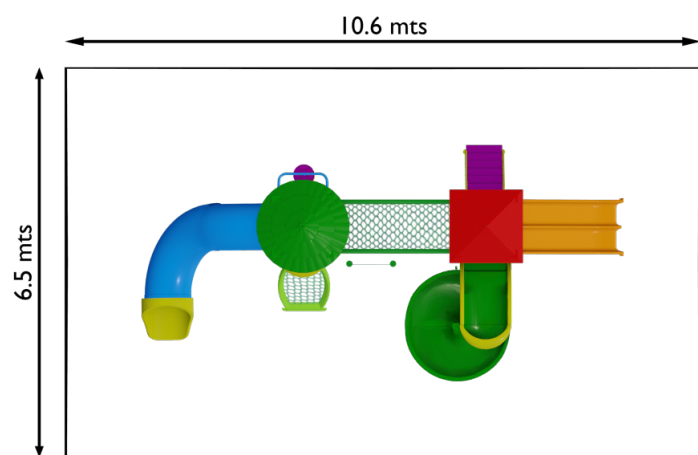

Modelo 2030

*Cores podem ser alteradas conforme o estoque.