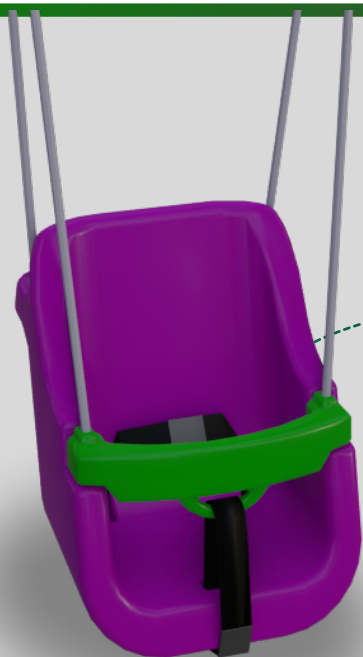

# Modelo 4028

\*Cores podem ser alteradas conforme o estoque.

Teen  
Playground  
06 a 12 anos

Área: 10.4m x 9.0m  
Altura: 3.2m

## BALANÇO BABY

Encosto ergonômico que proporciona proteção contra impactos durante o balanço. Assento confeccionado em polietileno resistente. Complementado por dois cintos de segurança e corda naval confiável para uma experiência segura e divertida.