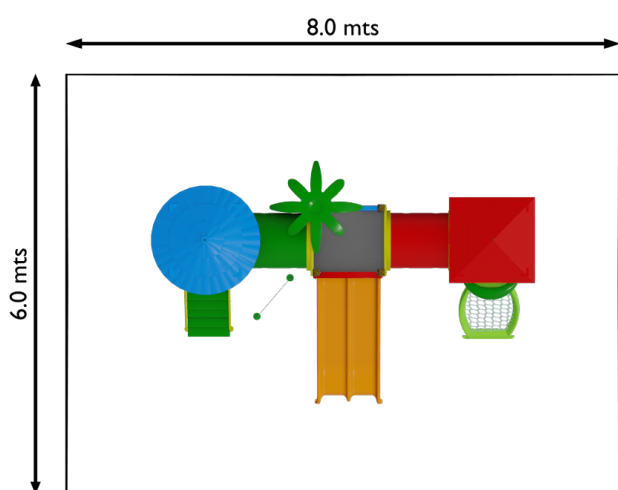

Modelo 3058

Baby & Teen
Playground
até 12 anos

*Cores podem ser alteradas conforme o estoque.

Área: 8.0m x 6.0m
Altura: 3.25m