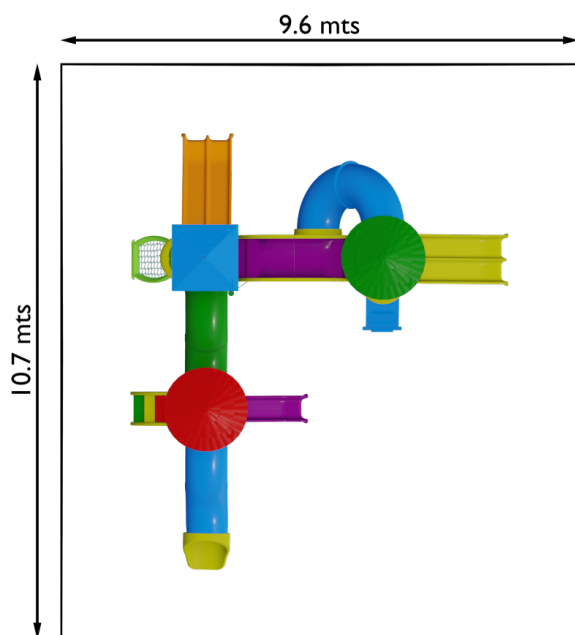

Modelo 3031

Baby & Teen
Playground
até 12 anos

*Cores podem ser alteradas conforme o estoque.

Área: 9.6m x 10.7m
Altura: 3.5m