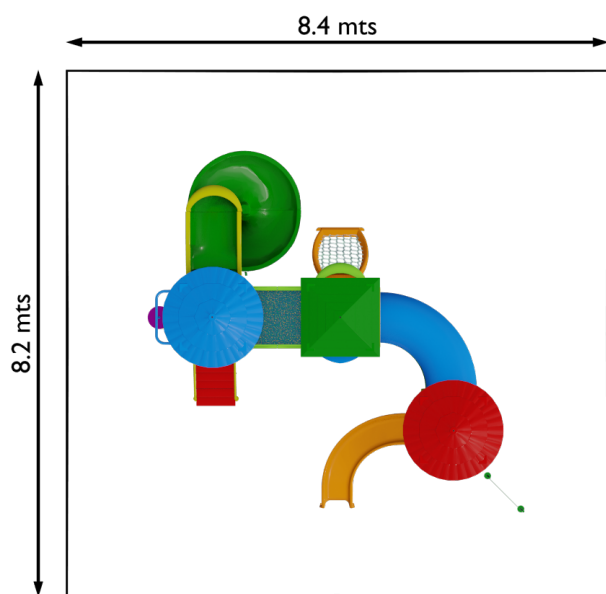

Modelo 3033

Baby & Teen
Playground
até 12 anos

*Cores podem ser alteradas conforme o estoque.

Área: 8.4m x 8.2m
Altura: 3.5m