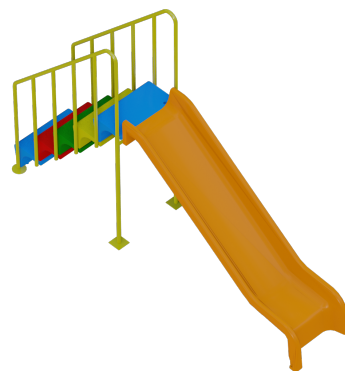

## BALANÇO BABY

Encosto ergonômico que proporciona proteção contra impactos durante o balanço. Assento confeccionado em polietileno resistente. Complementado por dois cintos de segurança e corda naval confiável para uma experiência segura e divertida.

## BALANÇO

Este balanço, confeccionado em metal galvanizado, oferece a flexibilidade de adicionar assentos para bebês ou adolescentes, permitindo a personalização para atender às diferentes necessidades de idade.

Baby & Teen  
Playground  
até 12 anos

\*Cores podem ser alteradas conforme o estoque.

# ESCORREGADOR

Baby & Teen  
Playground  
até 12 anos

\*Cores podem ser alteradas conforme o estoque.

Área: 3.2m x 5.3m  
Altura: 1.70m