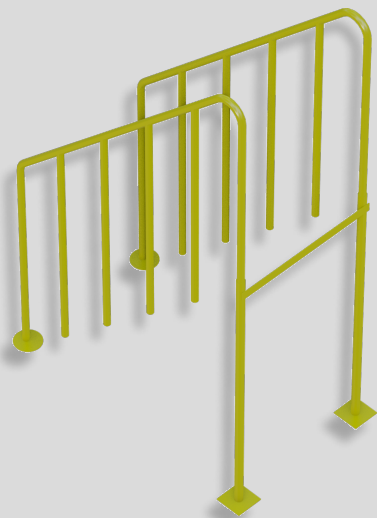

## Faixa etária

**Baby  
Playground**  
01 a 06 anos

**Teen  
Playground**  
06 a 12 anos

**Baby & Teen  
Playground**  
até 12 anos

# MADEIRA PLÁSTICA

A madeira plástica é 100% sustentável, produzida a partir da reciclagem de diversos tipos de plásticos. Sua principal vantagem é ser um material altamente resistente ao Sol e à chuva, além de não soltar farpas nem desenvolver rachaduras, tornando-o ideal para uso em ambientes externos.

# AÇO CARBONO

Os tubos de aço carbono são usados como complemento de alguns itens para reforçar a segurança. Esses itens passam por um processo de tratamento anticorrosão e recebem pintura eletrostática.