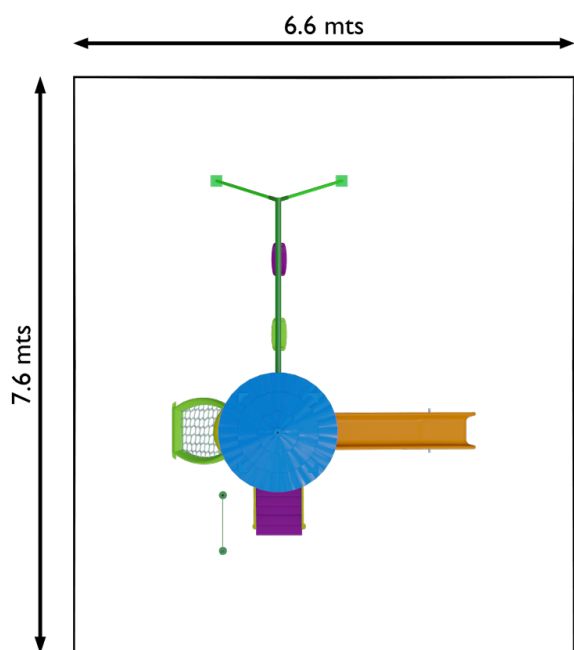

# Modelo 1018

\*Cores podem ser alteradas conforme o estoque.

**Baby  
Playground**  
01 a 06 anos

**Área: 5.58m x 7.0m**

**Altura: 2.8m**

# Modelo 1040

Teen  
Playground  
06 a 12 anos

\*Cores podem ser alteradas conforme o estoque.

**Área: 7.5m x 5.7m**  
**Altura: 3.2m**

# Modelo 1044

Teen  
Playground  
06 a 12 anos

Área: 6.6m x 7.6m

Altura: 3.2m

\*Cores podem ser alteradas conforme o estoque.