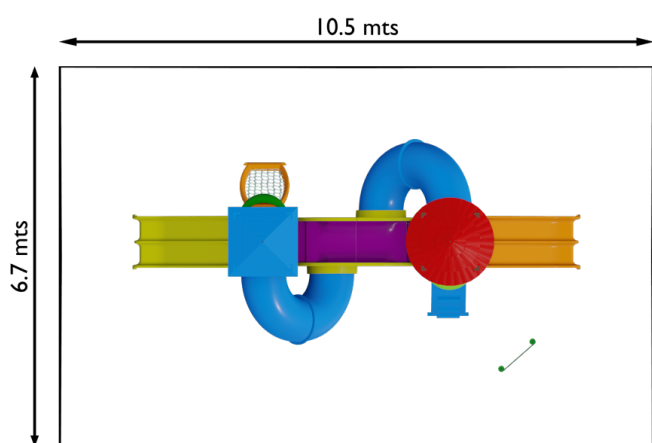

Modelo 2055

Teen
Playground
06 a 12 anos

*Cores podem ser alteradas conforme o estoque.

Área: 10.5m x 6.7m
Altura: 3.5m