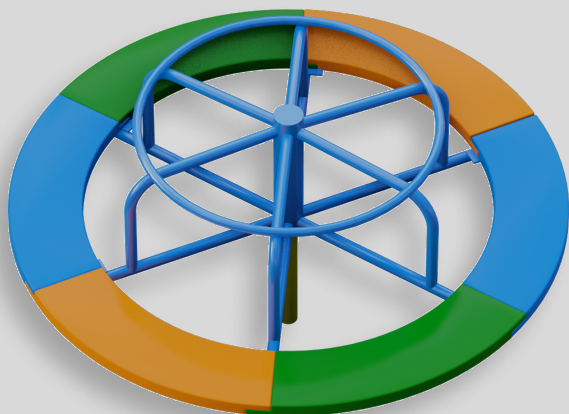

Peças avulsas

GIRA-GIRA

Este modelo se destaca com peças coloridas que cativam o interesse das crianças. Fabricado com metal galvanizado e assentos em polietileno, garantindo a segurança dos pequenos aventureiros.

Baby & Teen
Playground
até 12 anos

*Cores podem ser alteradas conforme o estoque.