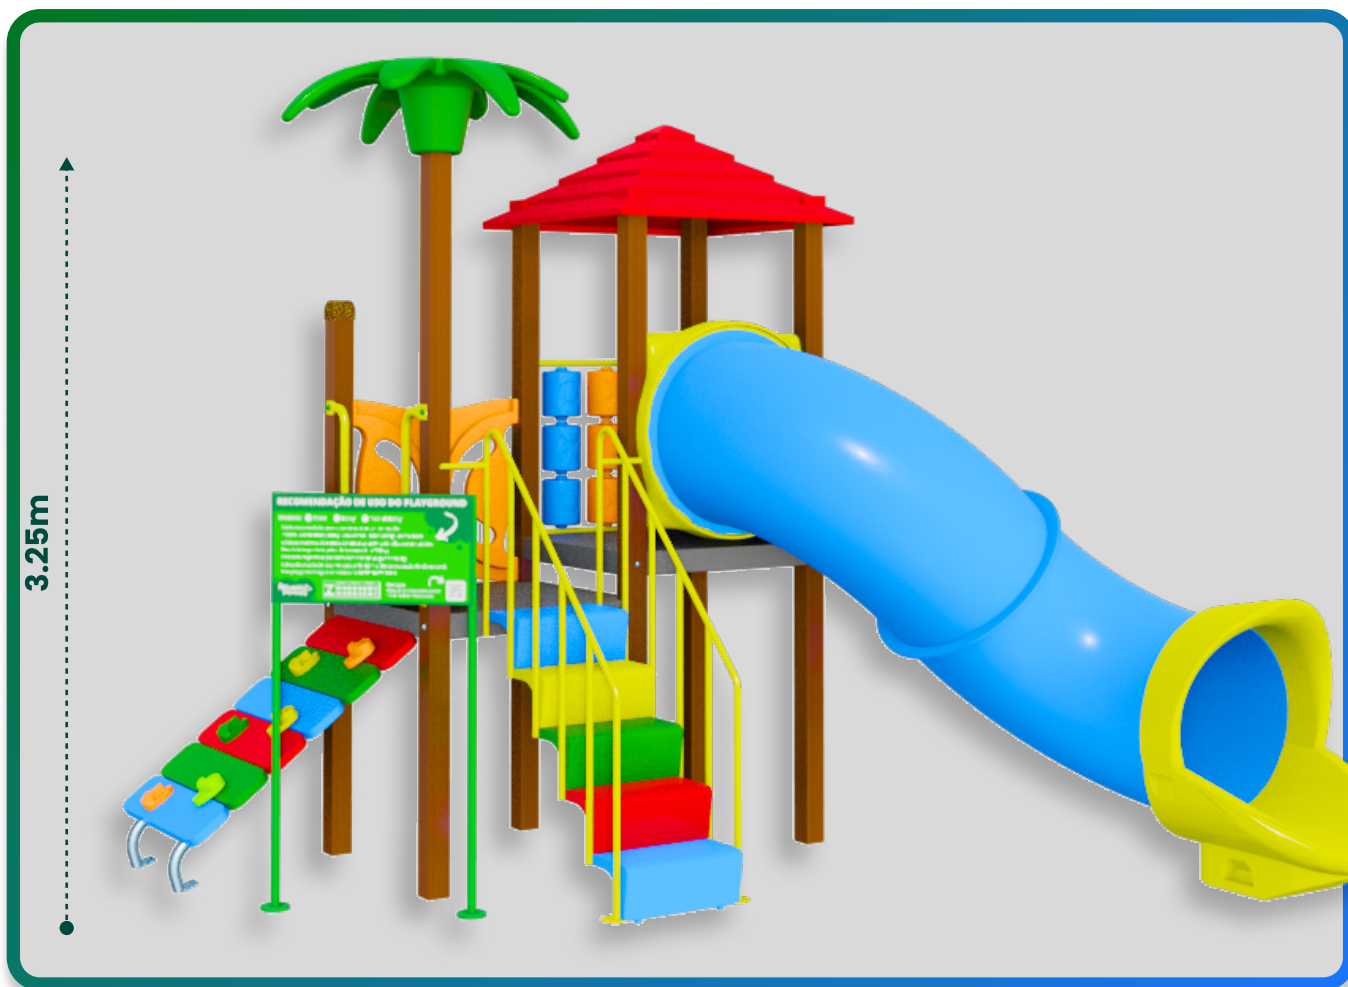

Modelo 2011

Teen
Playground
06 a 12 anos

Área: 6.1m x 6.7m
Altura: 3.25m

*Cores podem ser alteradas conforme o estoque.