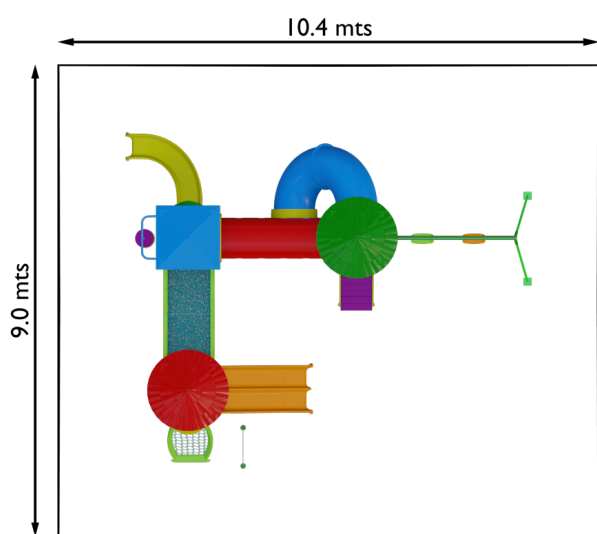

Modelo 3100

Teen
Playground
06 a 12 anos

Área: 10.4m x 9.0m

Altura: 3.2m

*Cores podem ser alteradas conforme o estoque.