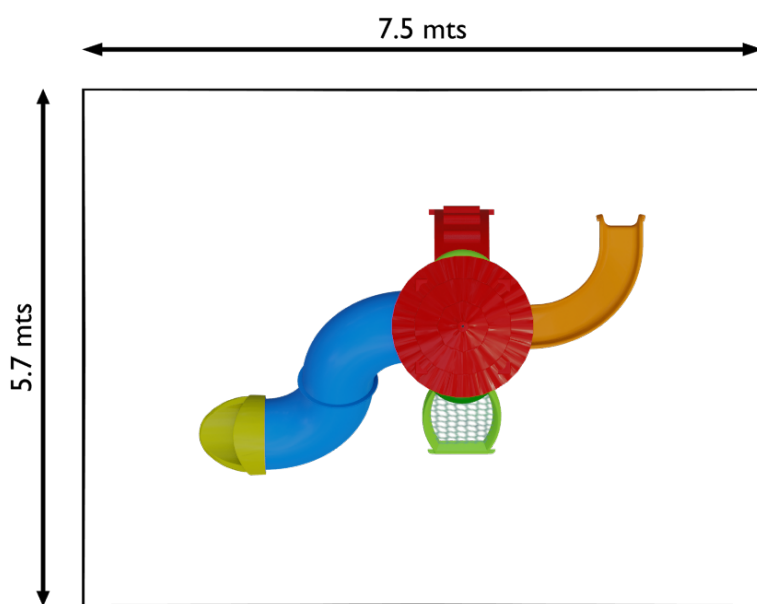

# Modelo 1018

\*Cores podem ser alteradas conforme o estoque.

**Baby  
Playground**  
01 a 06 anos

**Área: 5.58m x 7.0m**

**Altura: 2.8m**

# Modelo 1040

Teen  
Playground  
06 a 12 anos

\*Cores podem ser alteradas conforme o estoque.

**Área: 7.5m x 5.7m**  
**Altura: 3.2m**