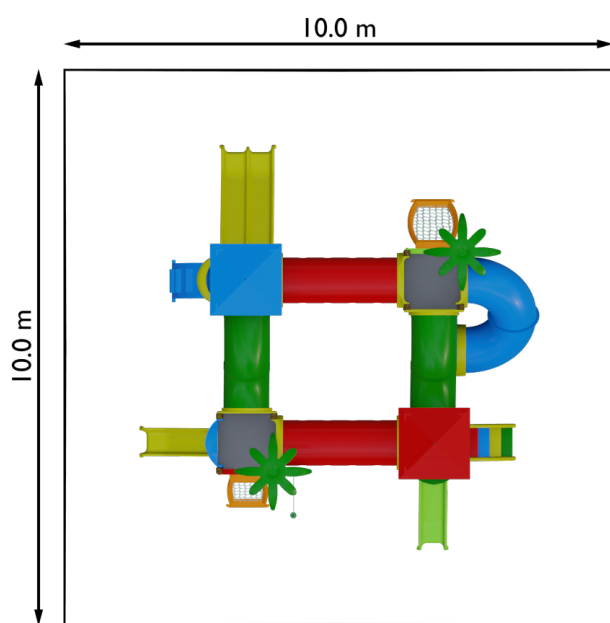

Modelo 4025

Teen
Playground
06 a 12 anos

Área: 10.0m x 10.0m

Altura: 3.25m

*Cores podem ser alteradas conforme o estoque.