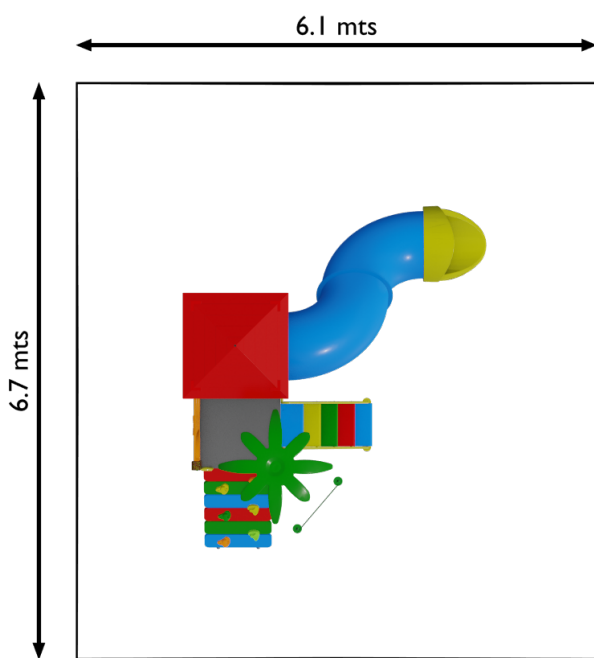

Modelo 2011

Teen
Playground
06 a 12 anos

Área: 6.1m x 6.7m
Altura: 3.25m

*Cores podem ser alteradas conforme o estoque.