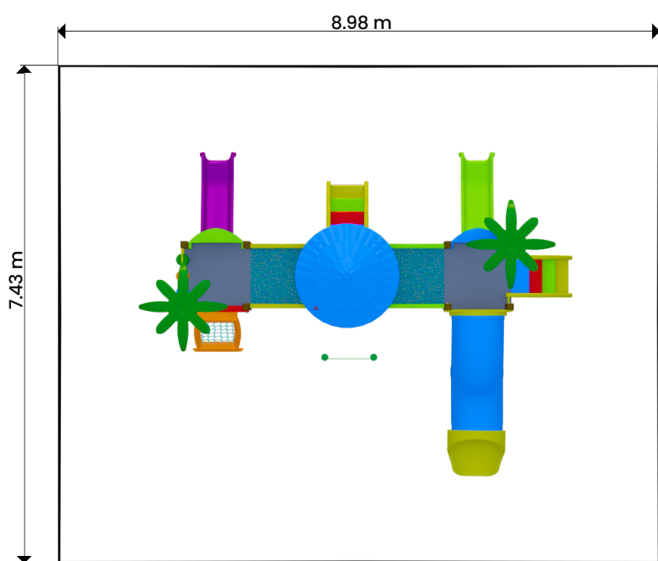

Modelo 3041

Baby
Playground
01 a 06 anos

*Cores podem ser alteradas conforme o estoque.

Área: 8.98m x 7.43m
Altura: 2.8m