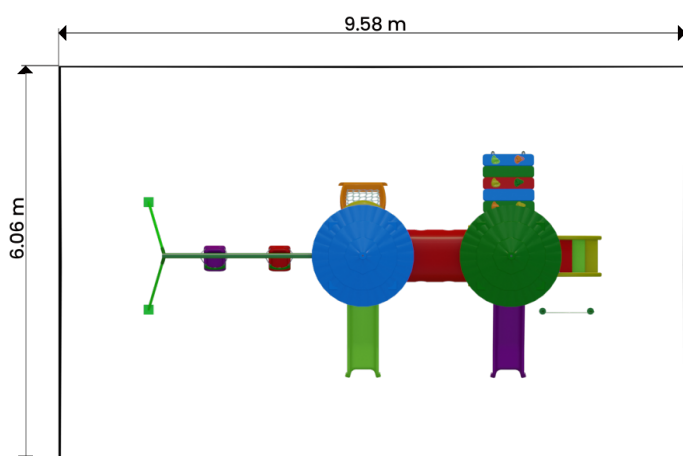

Modelo 2005

Baby
Playground
01 a 06 anos

*Cores podem ser alteradas conforme o estoque.

Área: 9.58m x 6.06m
Altura: 2.8m