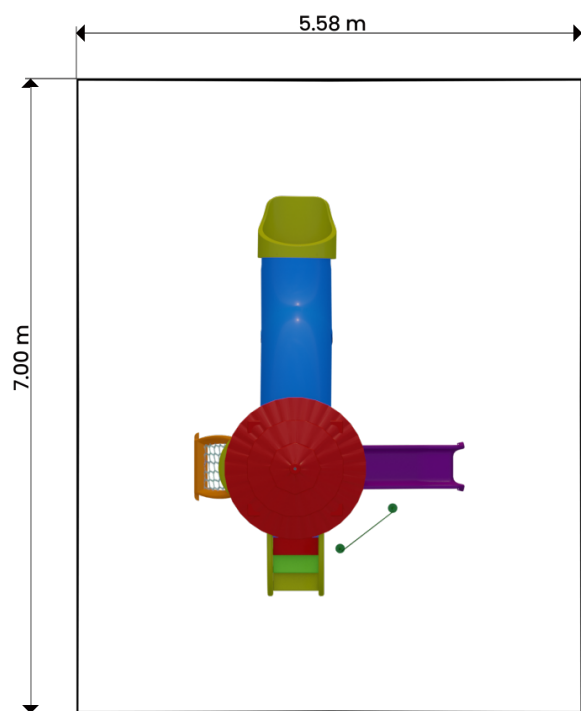

# Modelo 1018

\*Cores podem ser alteradas conforme o estoque.

**Baby  
Playground**  
01 a 06 anos

**Área: 5.58m x 7.0m**

**Altura: 2.8m**